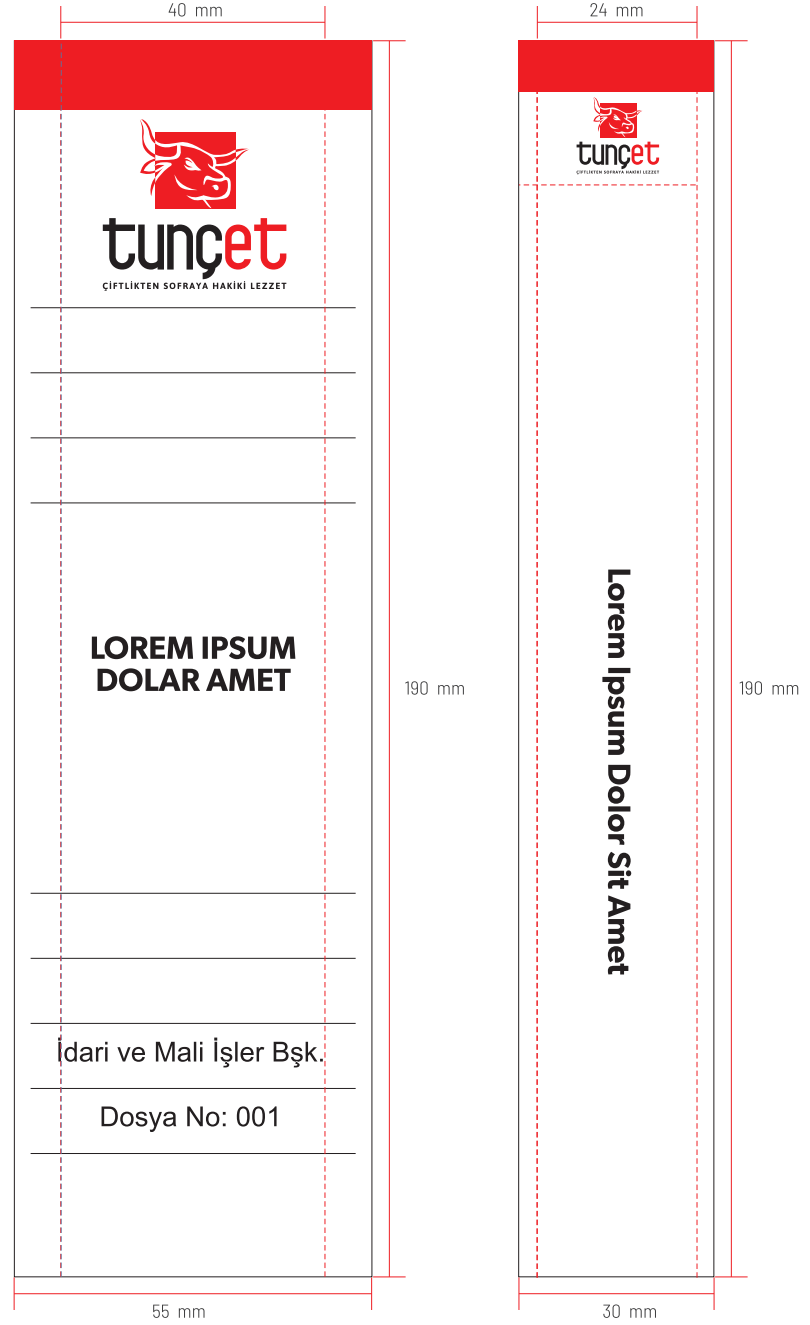

CEPLİ DOSYA / POCKET FOLDER

Boyut: Kapalı Ebat 220 x 310 mm -Açık Ebat 440 x 310mm

Renk: Kırmızı - Siyah

Kağıt: 350 gr. - Mat Kuşe Kağıt

Lam: Mat Selefon

Font: Barlow Semi Condensed - Regular/Medium

18pt, 11 pt

KLASÖR SIRTЛИKLARI / RING BINDER FOLDER BACKS

Boyut: K: 55 X 190 mm - İnce 30x190 mm

Renk: Kırmızı - Siyah

Kağıt: 150 gr. Mat Kuş

Lam: Mat Vernik

Font: Barlow Semi Condensed - Regular/Medium

13pt, 8 pt, 7 pt

SPİRALLİ BLOKNOT / BLOKNOT

Boyut: 136 mm x 86 mm

Renk: Kırmızı - Siyah

Kağıt: Kapak:350 gr. Mat Kuşe İç : 90gr- 1.hamur

Lam: Mat Selefon

Font: Barlow Semi Condensed - Regular/Medium

7 pt

AJANDA /AGENDA