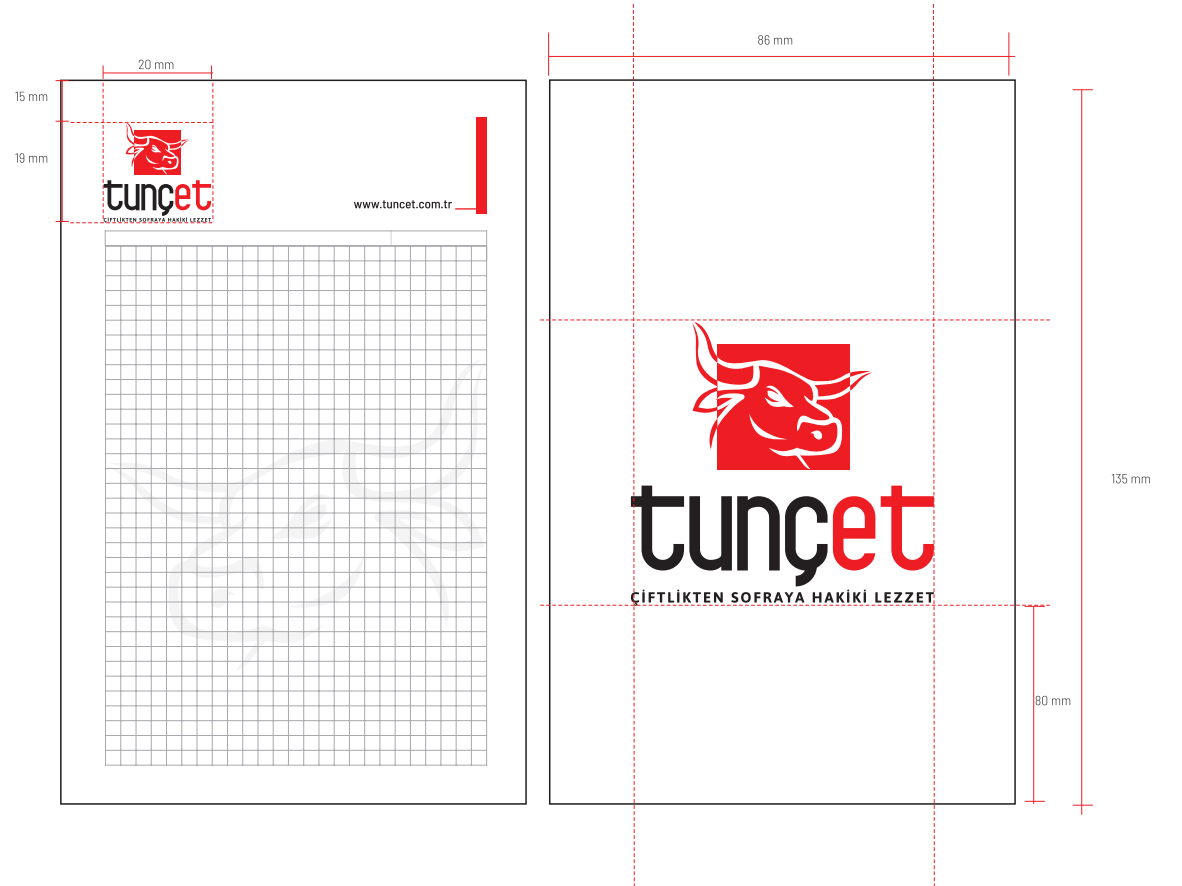

SPİRALLİ BLOKNOT / BLOKNOT

Boyut: 136 mm x 86 mm

Renk: Kırmızı - Siyah

Kağıt: Kapak:350 gr. Mat Kuşe İç : 90gr- 1.hamur

Lam: Mat Selefon

Font: Barlow Semi Condensed - Regular/Medium

7 pt

AJANDA /AGENDA