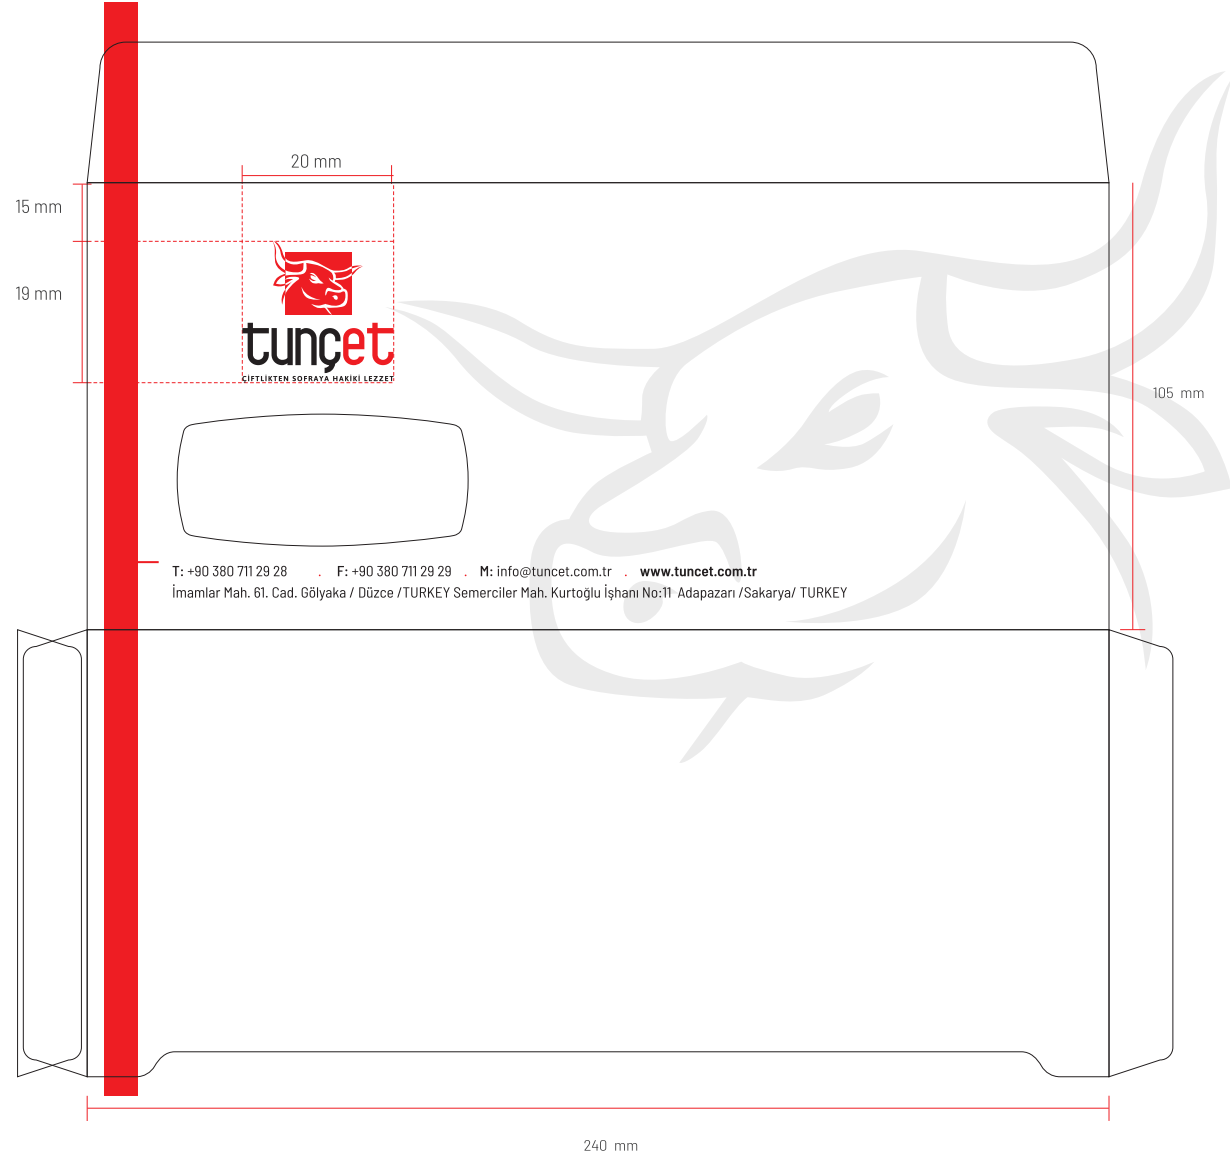

DİPLOMAT ZARF / DL ENVELOPE

Boyut: 240 mm x 105 mm

Renk: Kırmızı - Siyah

Kağıt: 110 gr. 1.Hamur

Font: Barlow Semi Condensed - Regular/Medium

10,5 pt