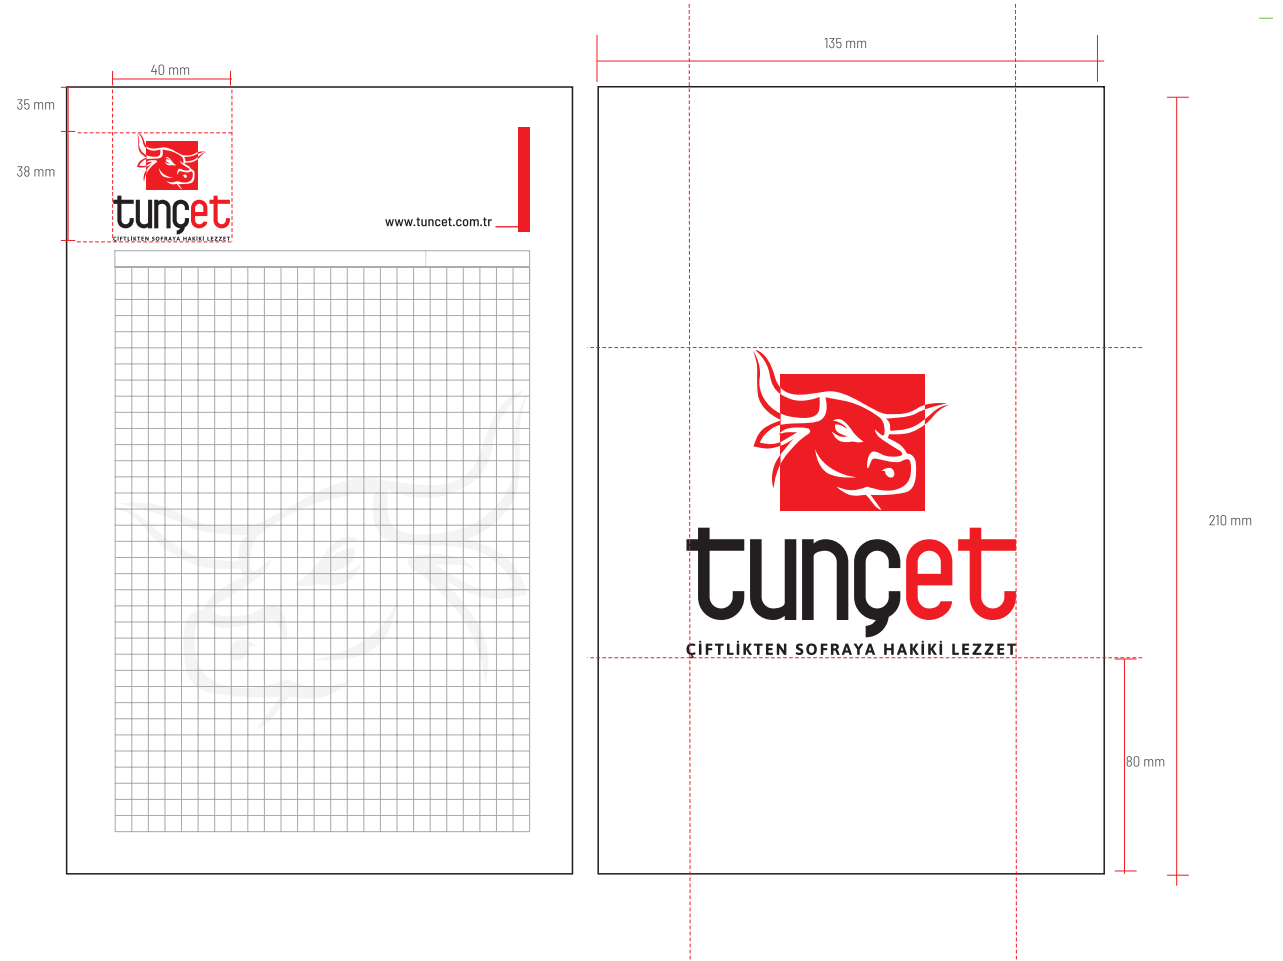

AJANDA /AGENDA

Boyut: 135 mm x 210 mm

Renk: Kapak Kırmızı İç :Kırmızı - Siyah

Kağıt: 1ç : 90gr- 1.hamur

Lam: Mat Selefon

Font: Barlow Semi Condensed - Regular/Medium

9pt