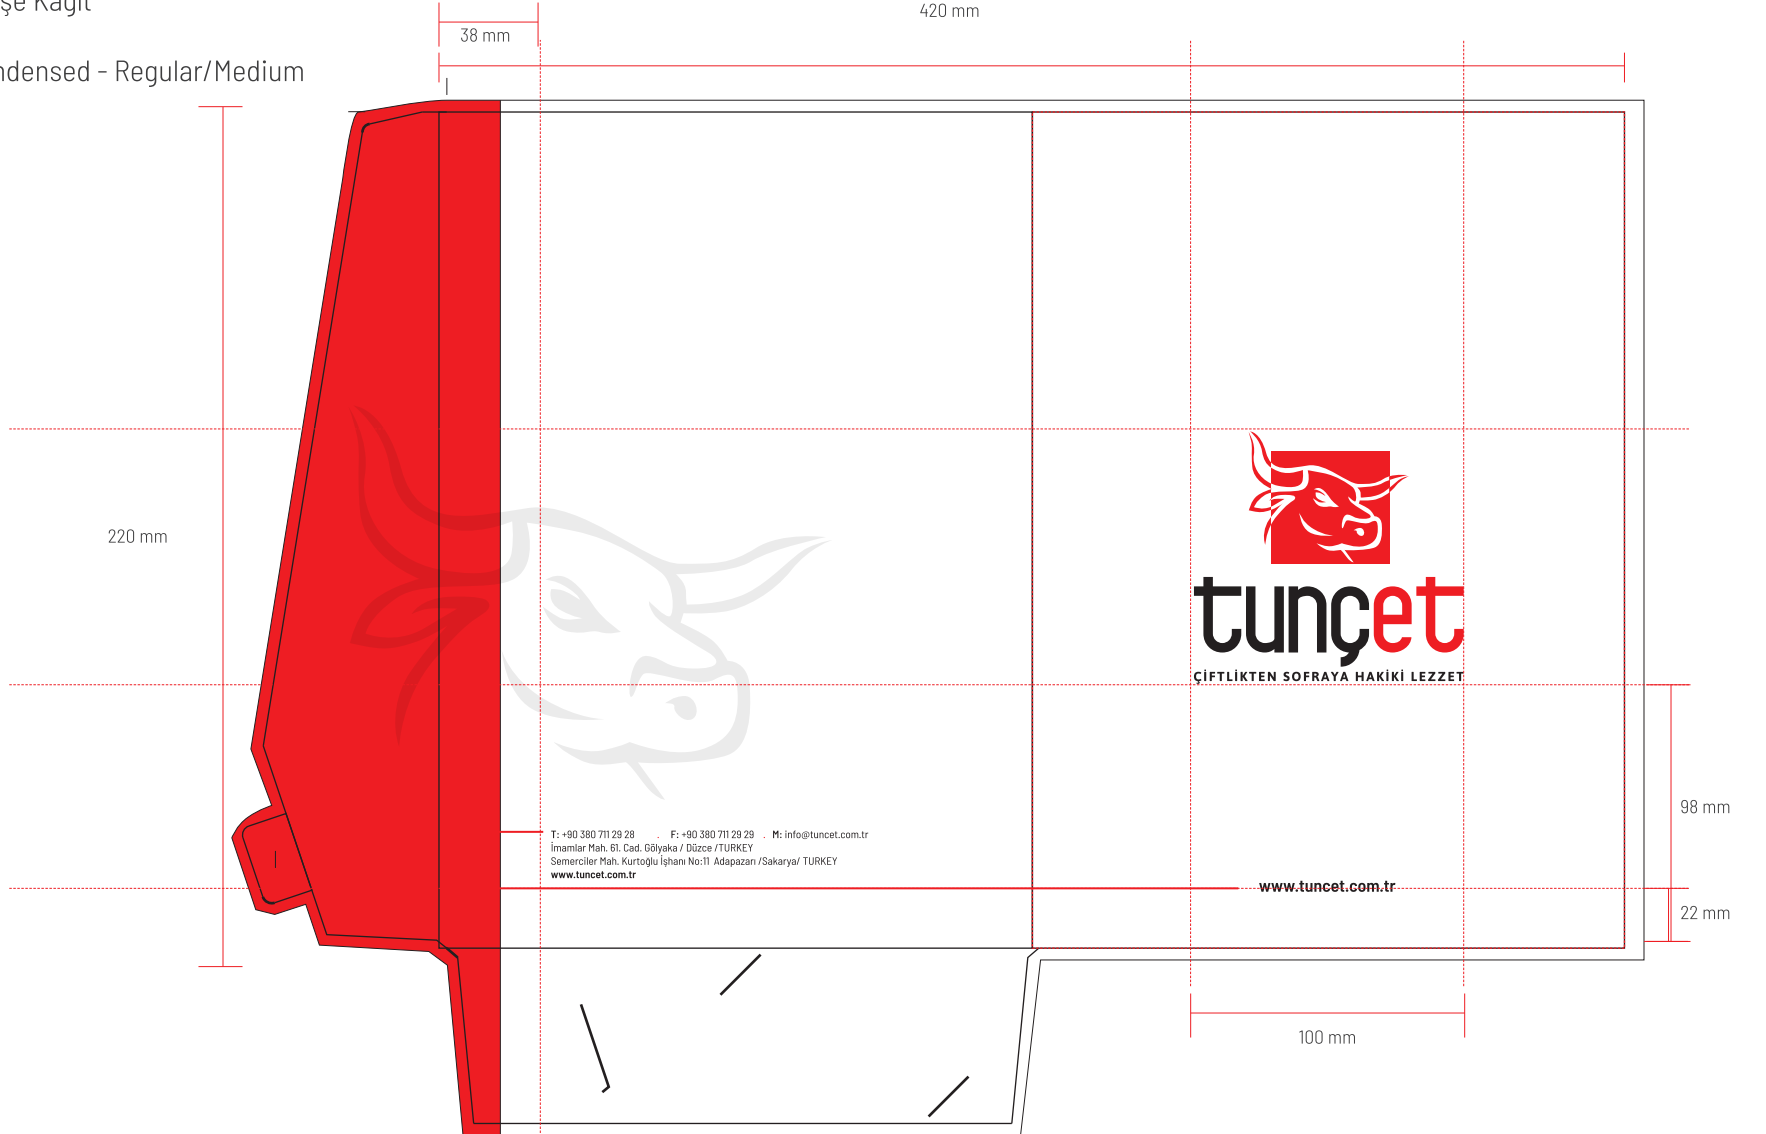

CEPLİ DOSYA / POCKET FOLDER

Boyut: Kapalı Ebat 220 x 310 mm -Açık Ebat 440 x 310mm

Renk: Kırmızı - Siyah

Kağıt: 350 gr. - Mat Kuşe Kağıt

Lam: Mat Selefon

Font: Barlow Semi Condensed - Regular/Medium

18pt, 11 pt