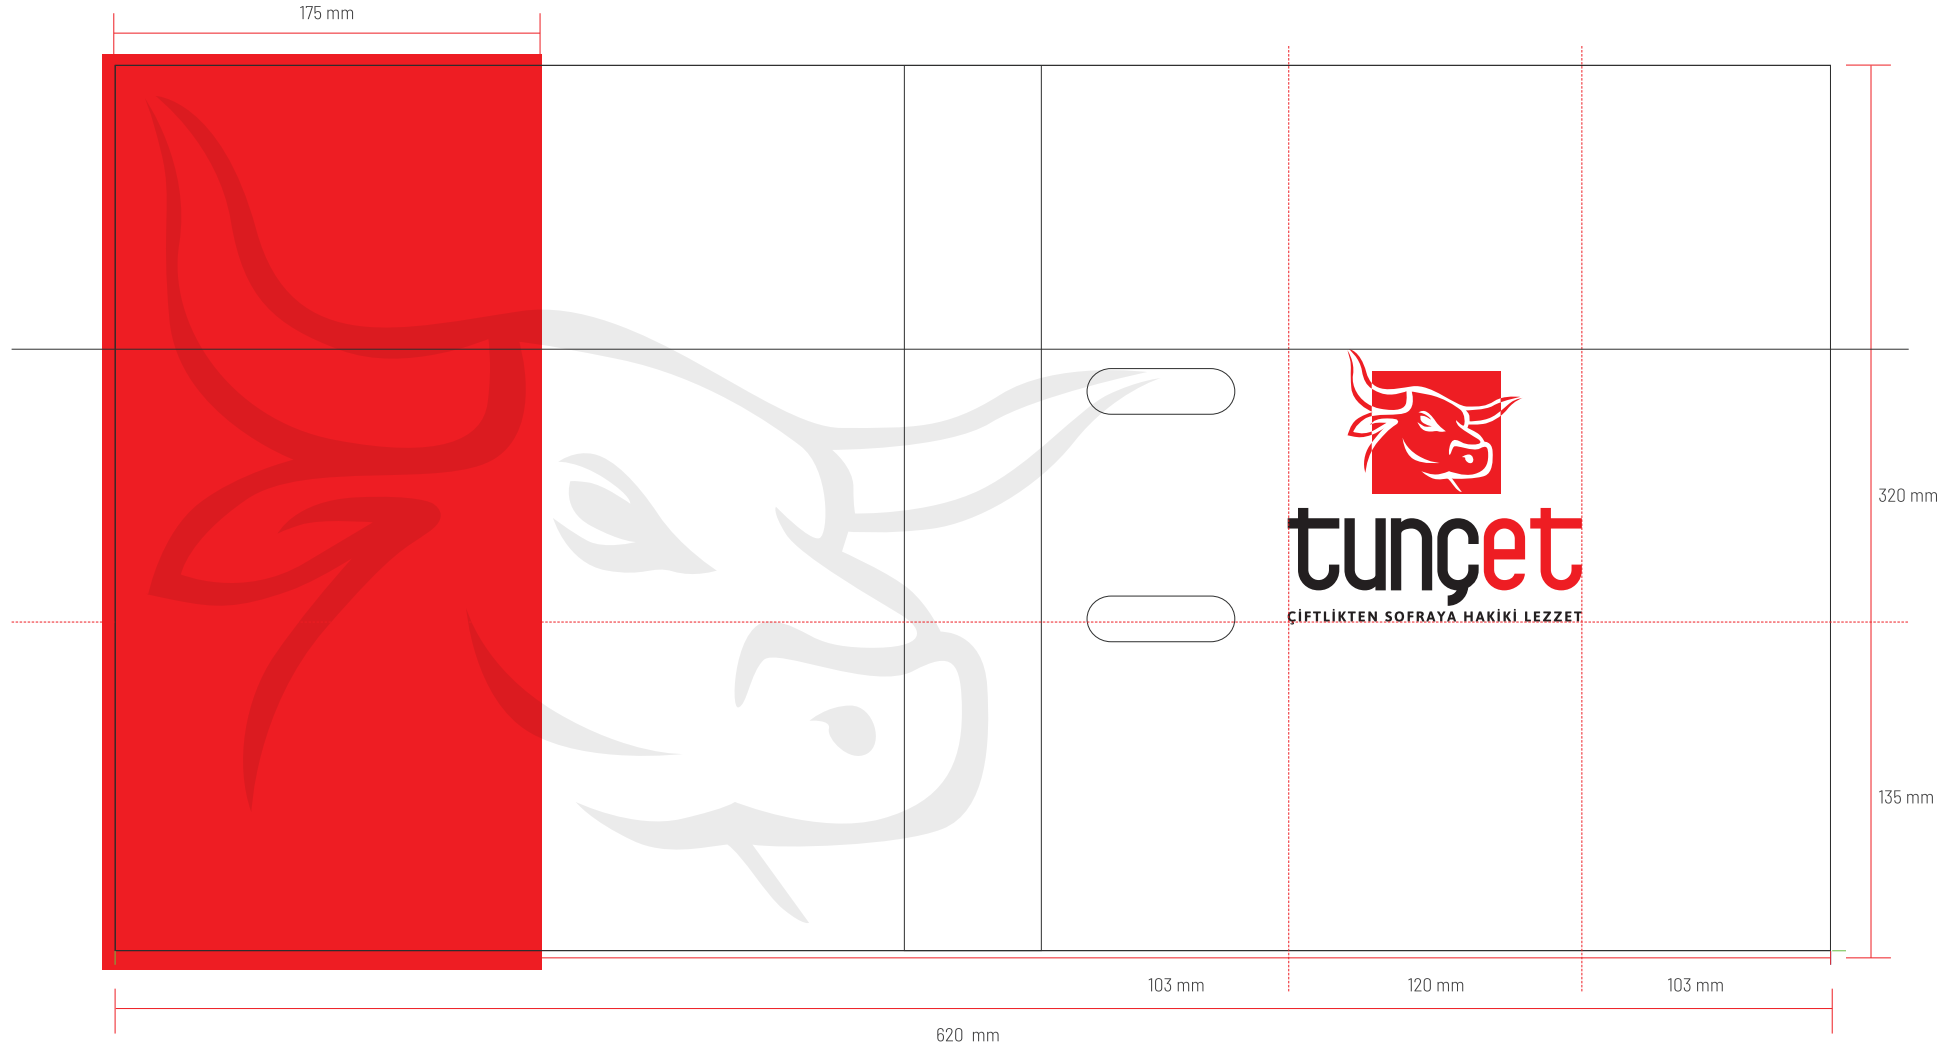

KLASÖR / RING BINDER FOLDER

Boyut: Kapalı Ebat 285 x 320mm- Açık Ebat 620 x 320 mm

Renk: Kırmızı - Siyah

Kağıt: 110 gr. Mat Kuşe Kağıt

Lam: Klasör Üzeri Sivama