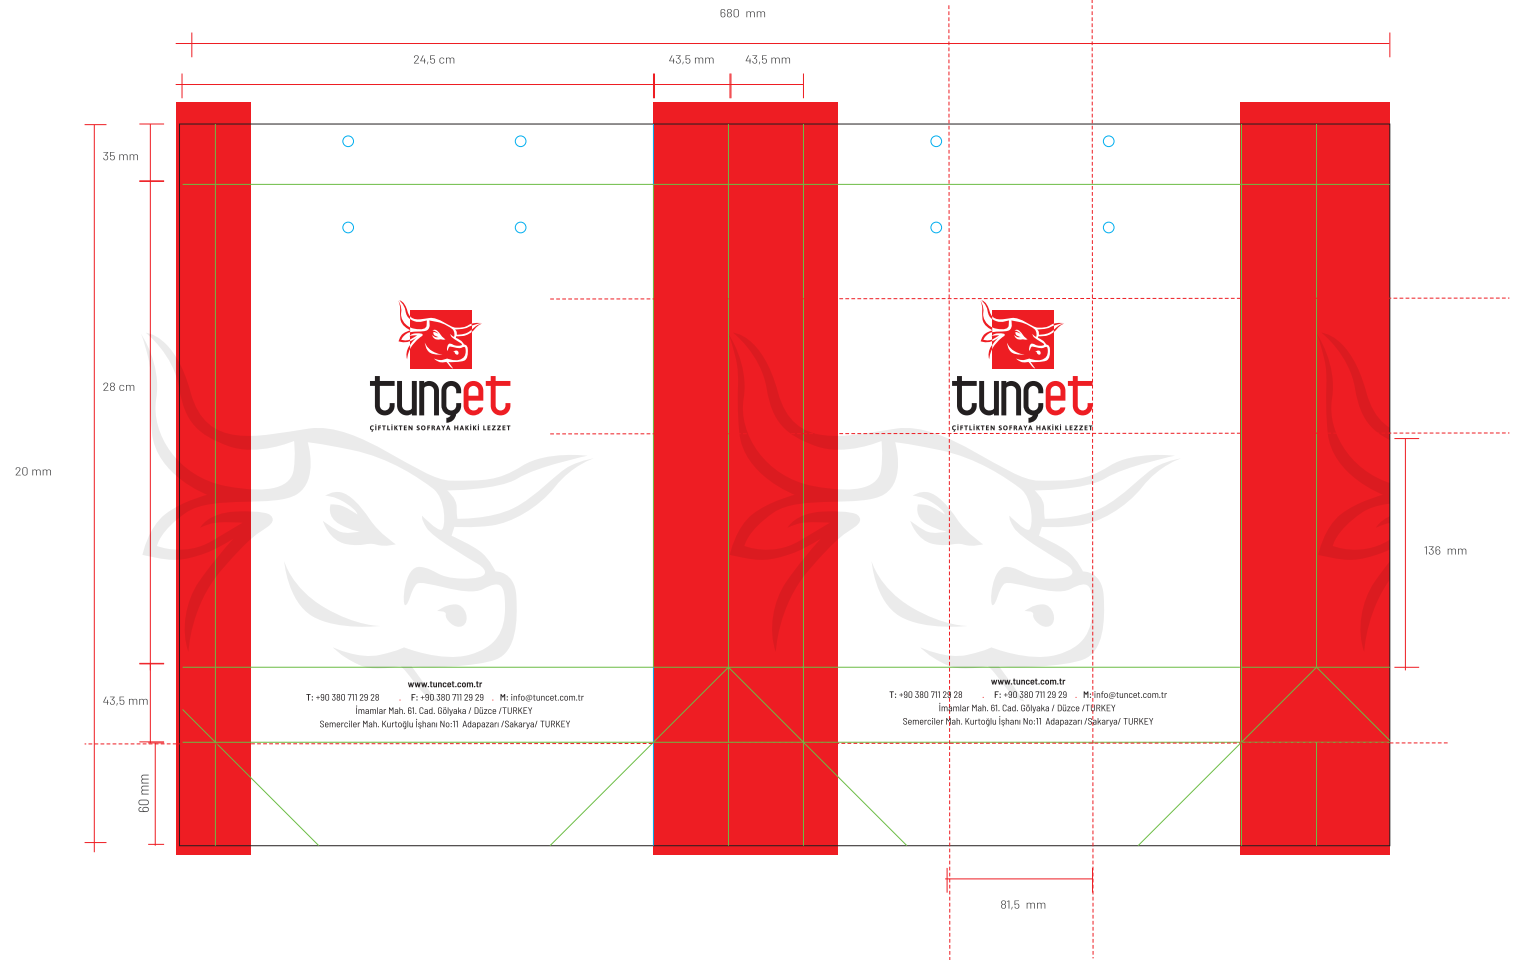

KAĞIT ÇANTA / PAPER BAG

Boyut: Kapalı 420 x 680

Renk: Kırmızı - Siyah

Kağıt: 300 gr. Amerikan Bristol

Lam: Mat Selefon

Font: Barlow Semi Condensed - Regular/Medium

18pt, 10,5 pt