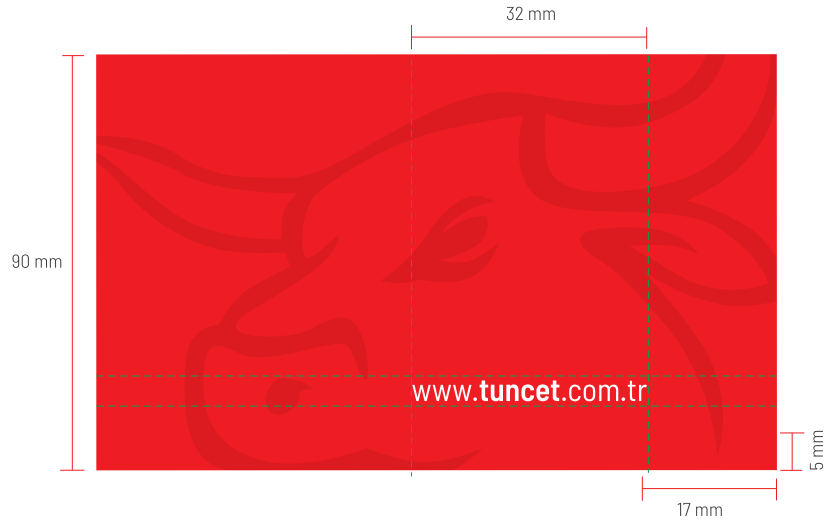

KARTVİZİT / BUSINESS CARD

Boyut: 90 mm x 55 mm

Renk: Kırmızı - Siyah

Kağıt: 300 gr. Çift Taraflı Bristol

Lam: Çift Taraflı Parlak Selefon

Font: Barlow Semi Condensed - Regular/Medium

12 pt , 9pt, 7pt